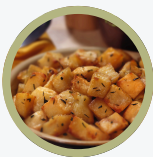

Frühstücksburger

Wolkebrötchen, Rindfleischpatty, doppelt Speck, Spiegelei, Baked Beans, Tomate, Ketchup, Senf 8,50

English Breakfast

2 Spiegeleier, 3 Nürnberger Würstchen, Speck, Baked Beans, Tomate, Champignons und ein getoastetes Brötchen 9,50

Falafel Wrap

Wrap mit Falafel, Hummus, Tomate, Joghurt Dip Gurke und Salat 7,80

2 Spiegeleier 3,00

+ 2 Speck 1,50
+ getoastetes Brötchen 0,90

Rührei mit gebratenen Zwiebeln und Pilzen 4,90

+ 2 Speck 1,50
+ getoastetes Brötchen 0,90

Portion Bratkartoffeln 3,50

SÜSSES

French Toast

Eingelegte und gebackene Brotscheiben mit Ahornsirup, Waldbeerenspiegel und Mascarpone 6,90
kleine Portion 4,50

Bananenbrot

frisch gebackenes Bananenbrot mit Haferflocken, Bananen, Nüssen und Schokochunks 3,80